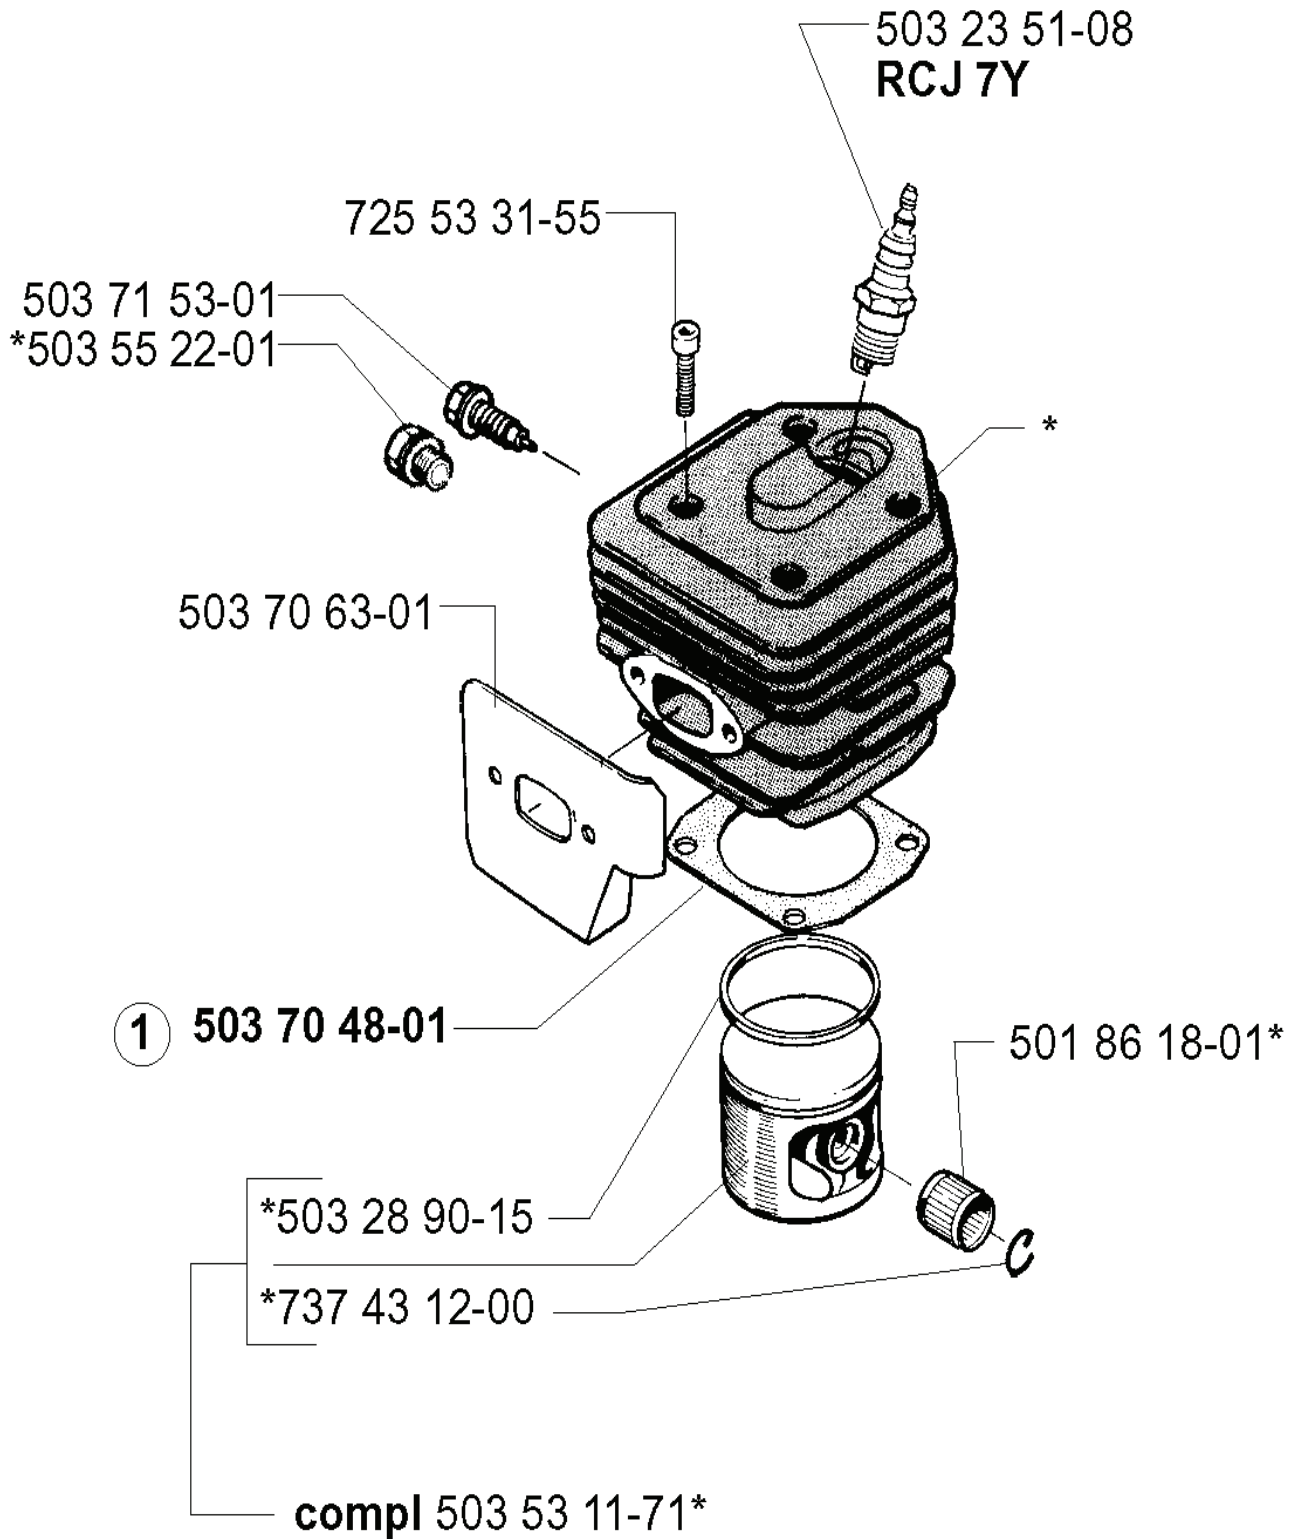

---

REF.	ART. NR	ARTIKELBESKRIVNING	ANMÄRKNING	KIT
5035585-01	503558501	VERKTYG		1
5035586-01	503558601	NYCKEL	NV4	1
5016917-01	501691701	KOMBINYCKEL		1
5019114-01	501911401	FETT TRYCKSPRUTA		1
5036212-01	503621201	FETT		1
5035586-02	503558602	NYCKEL	NV5	1

Y

≥ = Up to Tot  
Bis A  
A T.o.m.

Serial no. ≥ 3450001  
(1993)

Serial no. ≥ 4450041  
(1994)

---

REF.	ART. NR	ARTIKELBESKRIVNING	ANMÄRKNING	KIT
503 25 34-01	503253401	NÄLLAGER		1
501 45 74-02	501457402	RIM	.325X7	1
504 52 30-02	504523002	RIM	3/8X7	1
501 86 41-01	501864101	SPÅNSPRUTSKYDD		1
501 86 69-01	501866901	PUMPDRIV		1
503 64 29-01	503642901	PUMPDRIV		1
503 45 39-02	503453902	KOPPLINGSTRUMMA KPL	3/8X7	1
503 74 54-01	503745401	KOPPLINGSTRUMMA KPL	.325X7	1

**C**

**\*compl 503 90 79-71**

---

REF.	ART. NR	ARTIKELBESKRIVNING	ANMÄRKNING	KIT
5039079-71	503907971	CYLINDER KPL		1
7255331-55	725533155	SKRUV IHSCM		1
5037153-01	503715301	DEKOMPRESSIONSVENTIL		1
5035522-01	503552201	PLUGG		1
5037063-01	503706301	VÄRMEAVLEDARE		1
5037048-01	503704801	PACKNING		1
5032890-15	503289015	KOLVRING		1
7374312-00	737431200	LÅSRING		1
5035311-71	503531171	KOLV KPL		1
5018618-01	501861801	NÅLLAGER		1
5032351-08	503235108	TÄNDSTIFT	RCJ 7Y	1