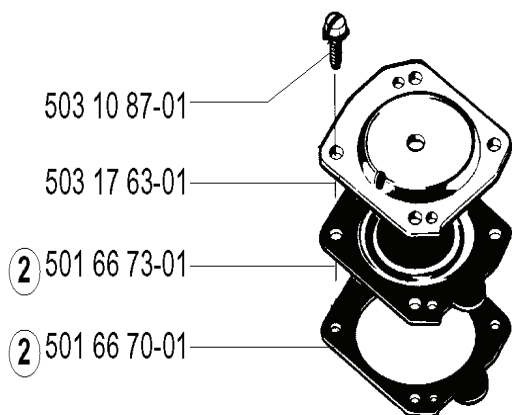

② 501 66 84-01
Packningssats
Set of gaskets
Dichtungssatz
Jeu de joints
Juego de juntas