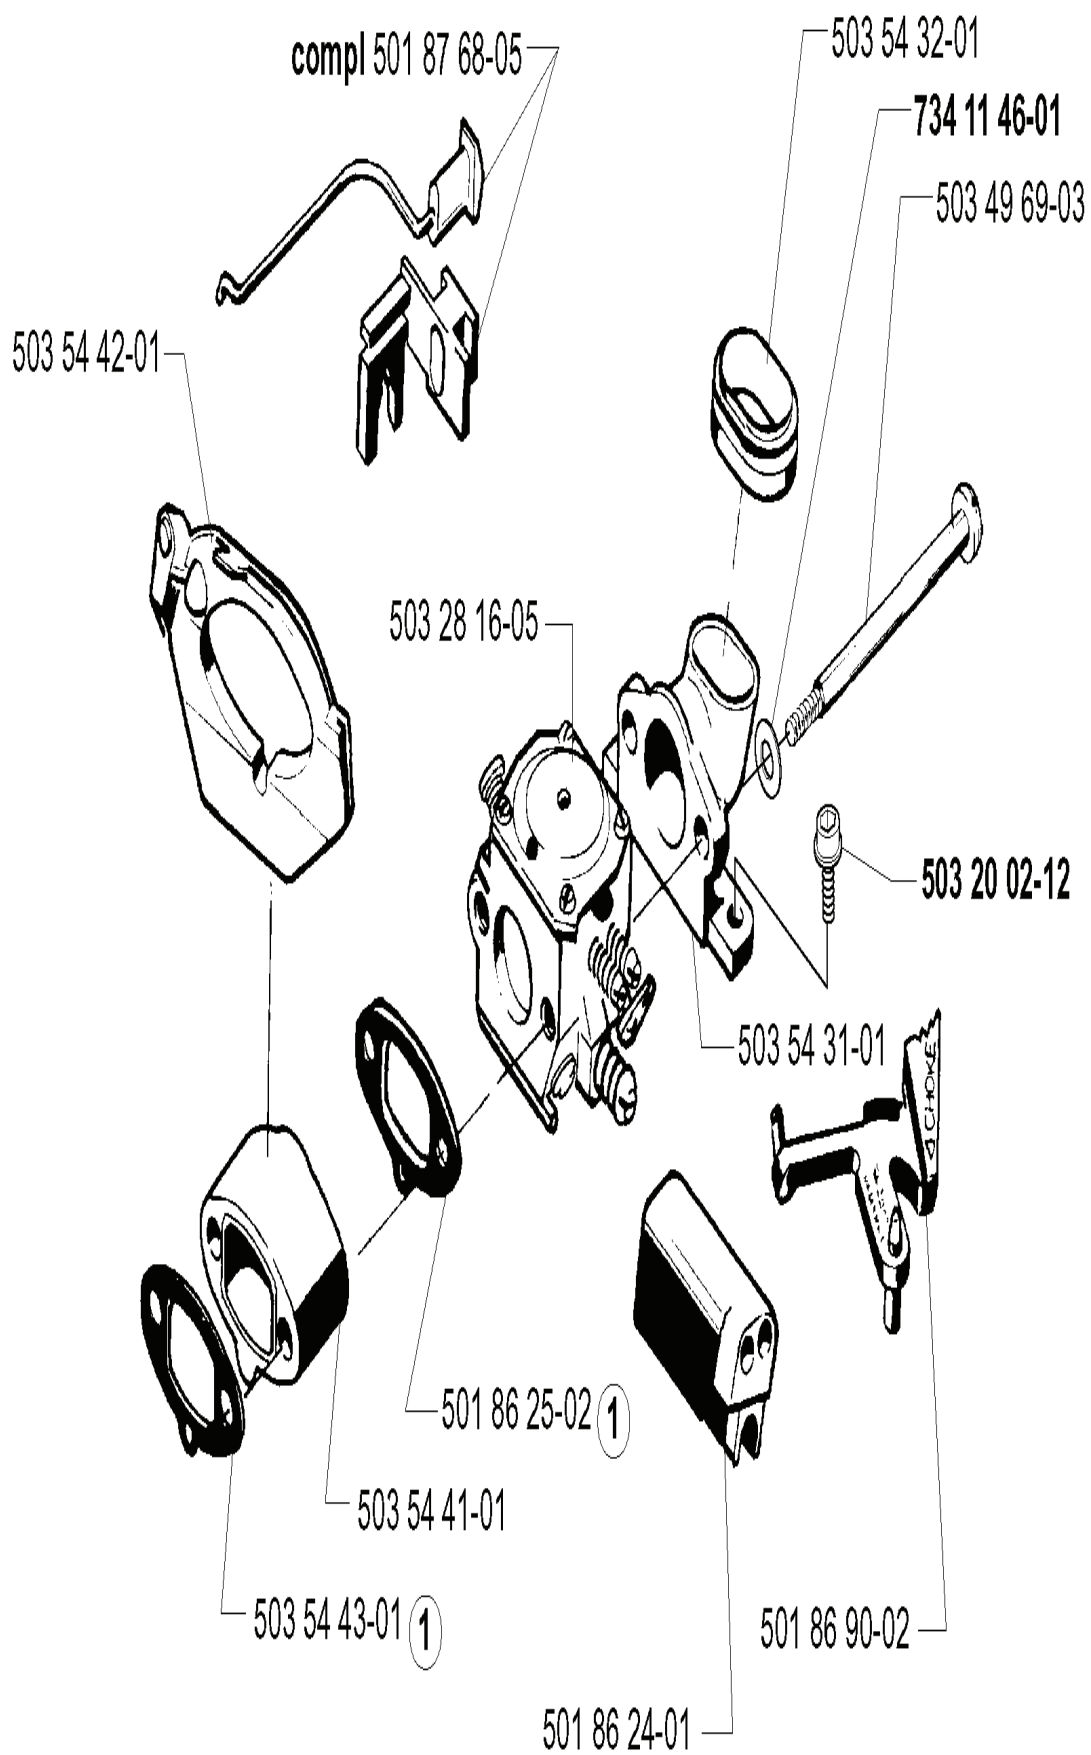

Y

≥ = Up to Tot  
Bis A  
A T.o.m.

Serial no. ≥ 3450001  
(1993)

Serial no. ≥ 4450041  
(1994)

---

REF.	ART. NR	ARTIKELBESKRIVNING	ANMÄRKNING	KIT
503 25 34-01	503253401	NÄLLAGER		1
501 45 74-02	501457402	RIM	.325X7	1
504 52 30-02	504523002	RIM	3/8X7	1
501 86 41-01	501864101	SPÅNSPRUTSKYDD		1
501 86 69-01	501866901	PUMPDRIV		1
503 64 29-01	503642901	PUMPDRIV		1
503 45 39-02	503453902	KOPPLINGSTRUMMA KPL	3/8X7	1
503 74 54-01	503745401	KOPPLINGSTRUMMA KPL	.325X7	1

\*503 52 61-01

\*503 98 74-01

---

REF.	ART. NR	ARTIKELBESKRIVNING	ANMÄRKNING	KIT
503 54 21-70	503542170	CYLINDERKÅPA		1
503 54 23-01	503542301	FILTERLOCK		1
503 54 34-01	503543401	FJÄDER		1
503 20 32-28	503203228	SCREW		1
503 52 61-01	503526101	VINTERPLUGG		1
503 98 74-01	503987401	DEKAL		1
503 54 35-01	503543501	FJÄDER		1
503 44 72-03	503447203	LUFTFILTER	FELT	1
503 44 72-04	503447204	LUFTFILTER		1
503 44 72-01	503447201	LUFTFILTER		1

**G**

**\*compl 506 18 19-72**

---

REF.	ART. NR	ARTIKELBESKRIVNING	ANMÄRKNING	KIT
506 18 19-72	506181972	VEVAXEL KPL		1
738 22 02-25	738220225	KULLAGER		1
501 86 18-01	501861801	NÅLLAGER		1

D

REF.	ART. NR	ARTIKELBESKRIVNING	ANMÄRKNING	KIT
501 87 68-05	501876805	THROTTLE WIRE		1
503 54 42-01	503544201	TÄTNINGSKRAGE		1
503 28 16-05	503281605	FÖRGASARE		1
501 86 25-02	501862502	PACKNING		1
503 54 41-01	503544101	MELLANSTYCKE		1
503 54 43-01	503544301	PACKNING		1
501 86 24-01	501862401	STYRHYLSA		1
501 86 90-02	501869002	CHOKEREGLAGE		1
503 54 31-01	503543101	FILTERHÅLLARE		1
503 20 02-12	503200212	SKRUV IHSCFM		1
503 49 69-03	503496903	SCREW CARBURETTOR		1
734 11 46-01	734114601	BRICKA		1
503 54 32-01	503543201	TÄTNING		1