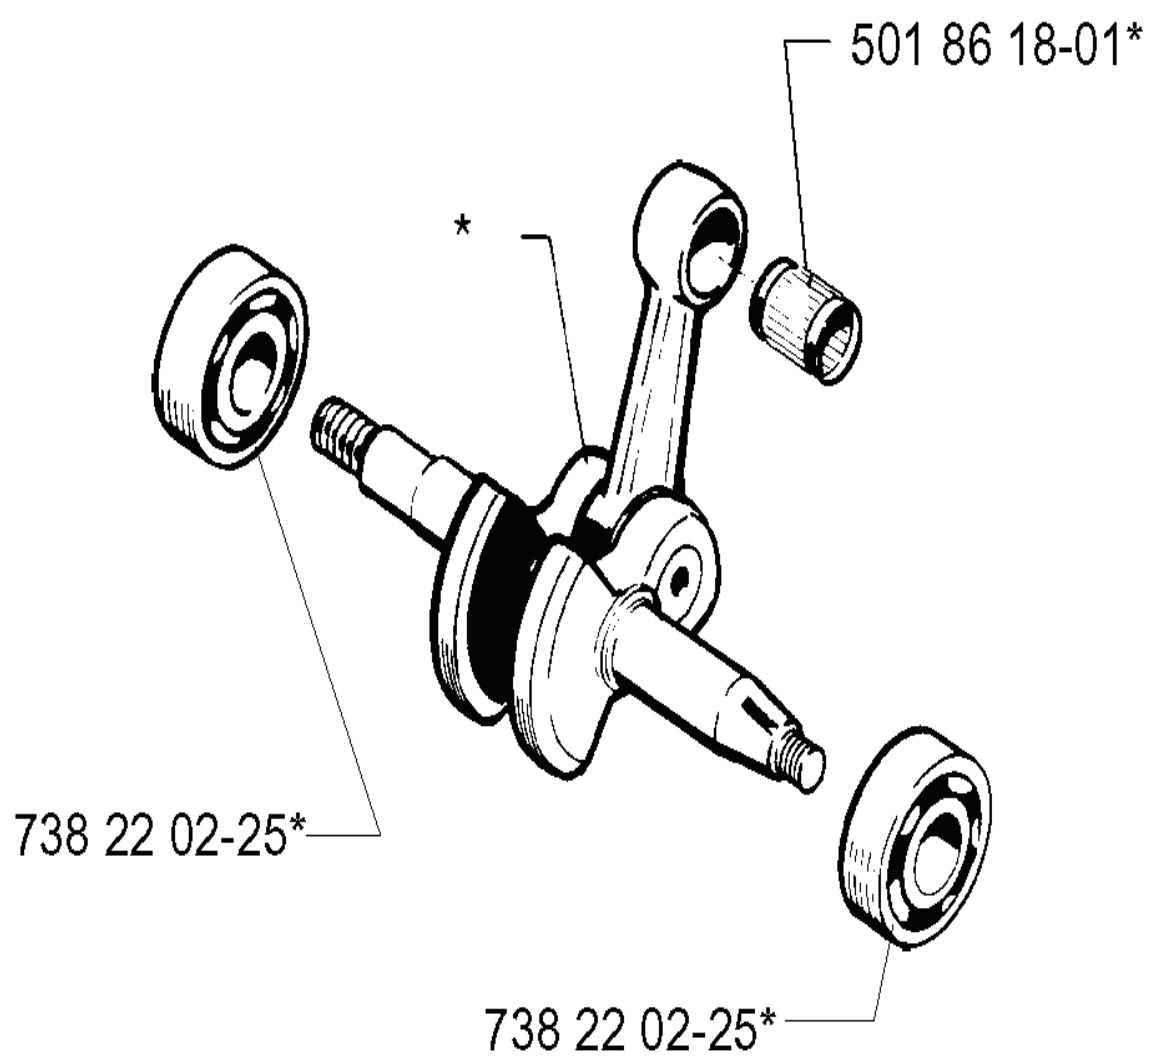

Y

≥ = Up to Tot  
Bis A  
A T.o.m.

Serial no. ≥ 3450001  
(1993)

Serial no. ≥ 4450041  
(1994)

---

REF.	ART. NR	ARTIKELBESKRIVNING	ANMÄRKNING	KIT
503 25 34-01	503253401	NÄLLAGER		1
501 45 74-02	501457402	RIM	.325X7	1
504 52 30-02	504523002	RIM	3/8X7	1
501 86 41-01	501864101	SPÅNSPRUTSKYDD		1
501 86 69-01	501866901	PUMPDRIV		1
503 64 29-01	503642901	PUMPDRIV		1
503 45 39-02	503453902	KOPPLINGSTRUMMA KPL	3/8X7	1
503 74 54-01	503745401	KOPPLINGSTRUMMA KPL	.325X7	1

\*503 52 61-01

\*503 98 74-01

---

REF.	ART. NR	ARTIKELBESKRIVNING	ANMÄRKNING	KIT
503 54 21-70	503542170	CYLINDERKÅPA		1
503 54 23-01	503542301	FILTERLOCK		1
503 54 34-01	503543401	FJÄDER		1
503 20 32-28	503203228	SCREW		1
503 52 61-01	503526101	VINTERPLUGG		1
503 98 74-01	503987401	DEKAL		1
503 54 35-01	503543501	FJÄDER		1
503 44 72-03	503447203	LUFTFILTER	FELT	1
503 44 72-04	503447204	LUFTFILTER		1
503 44 72-01	503447201	LUFTFILTER		1

**G**

**\*compl 506 18 19-72**

---

REF.	ART. NR	ARTIKELBESKRIVNING	ANMÄRKNING	KIT
506 18 19-72	506181972	VEVAXEL KPL		1
738 22 02-25	738220225	KULLAGER		1
501 86 18-01	501861801	NÅLLAGER		1