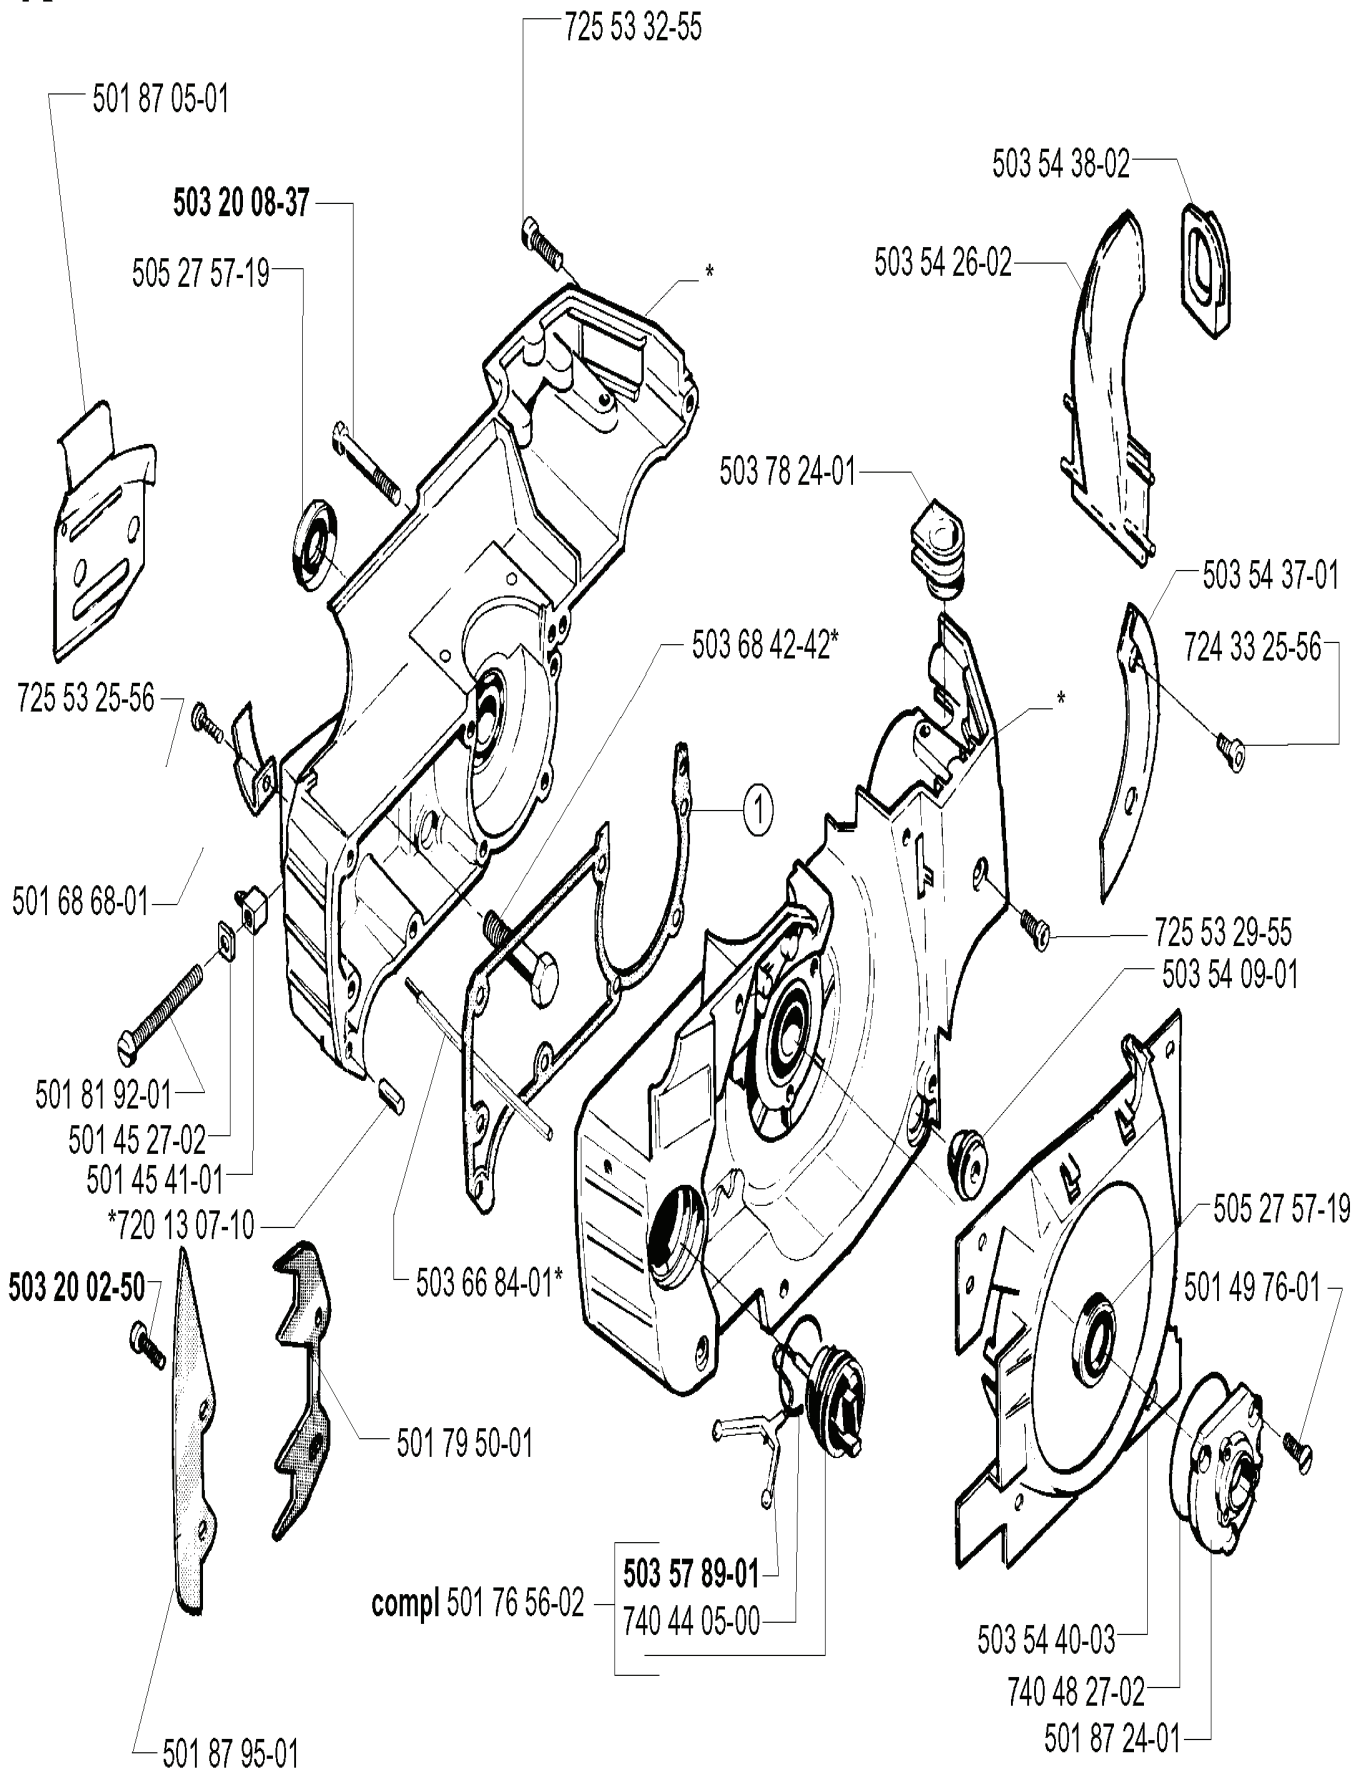

K *compl 501 86 00-04