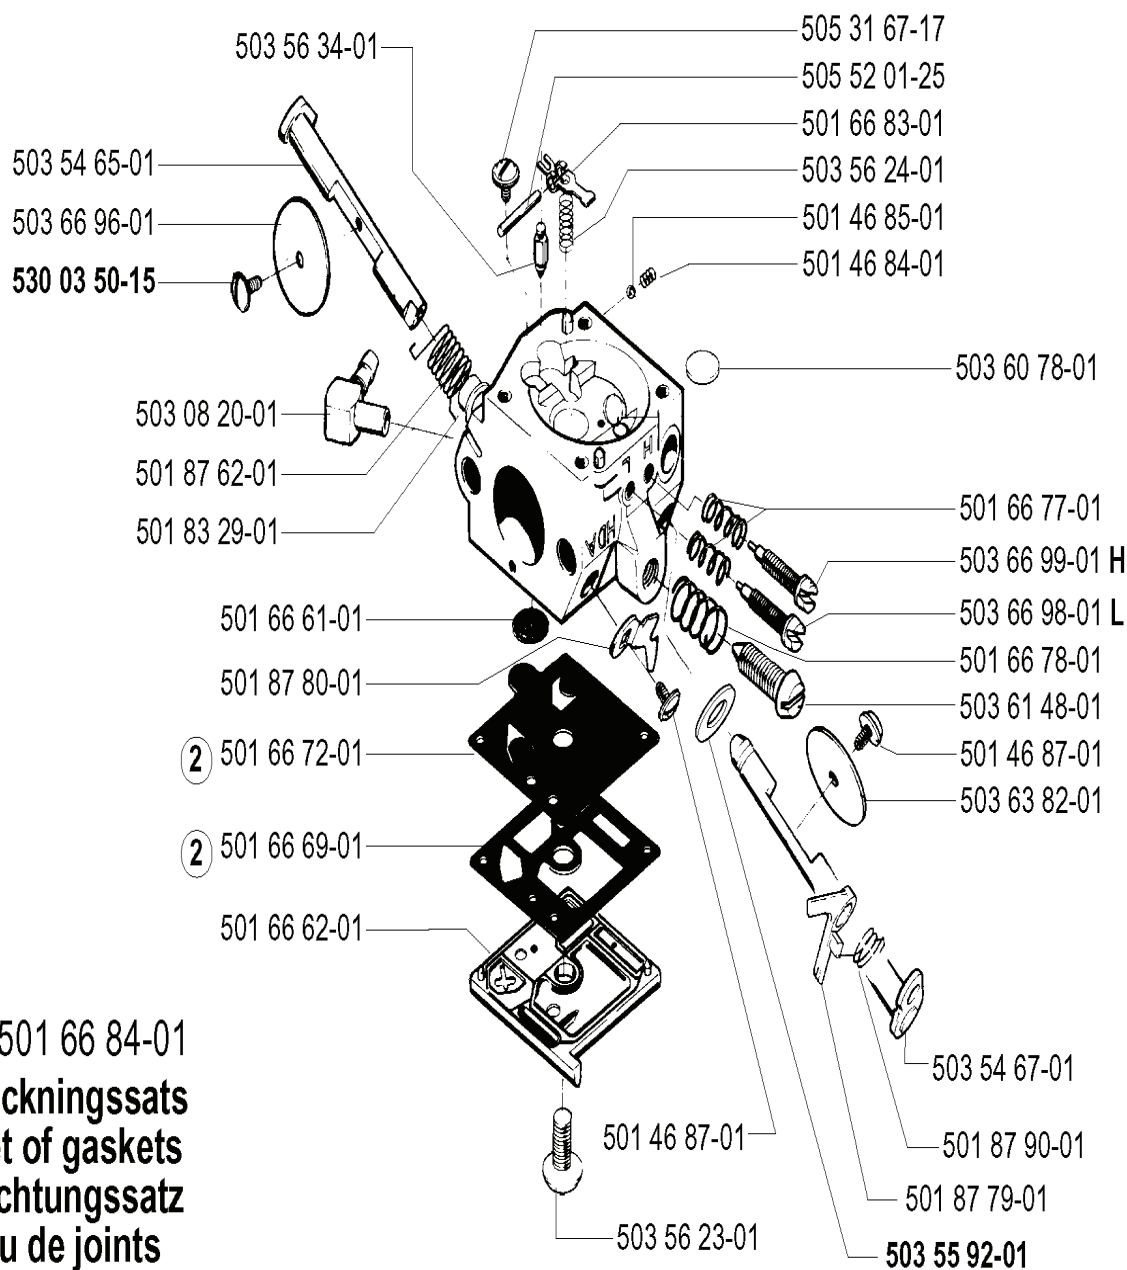

② 501 66 84-01
Packningssats
Set of gaskets
Dichtungssatz
Jeu de joints
Juego de juntas