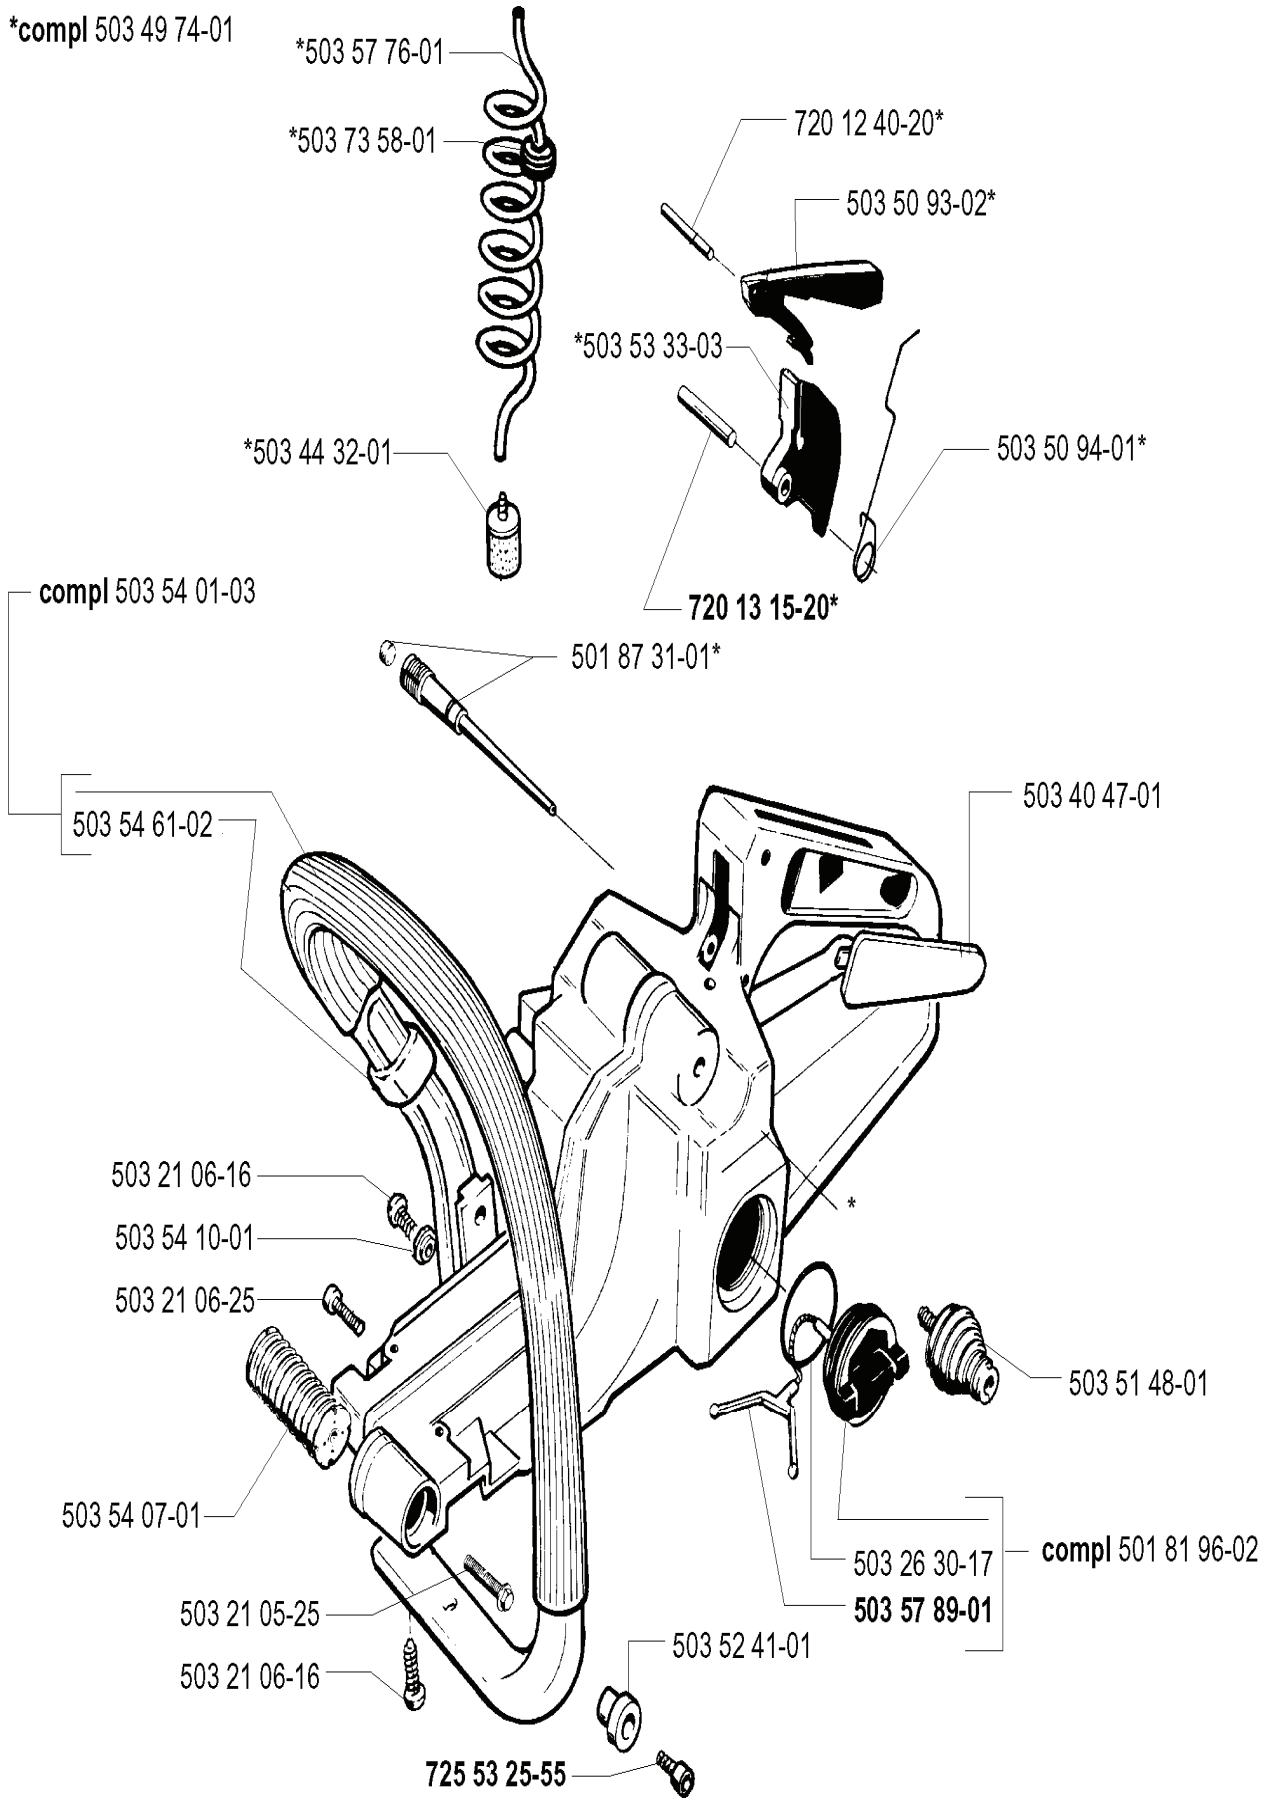

E

*compl 503 49 74-01