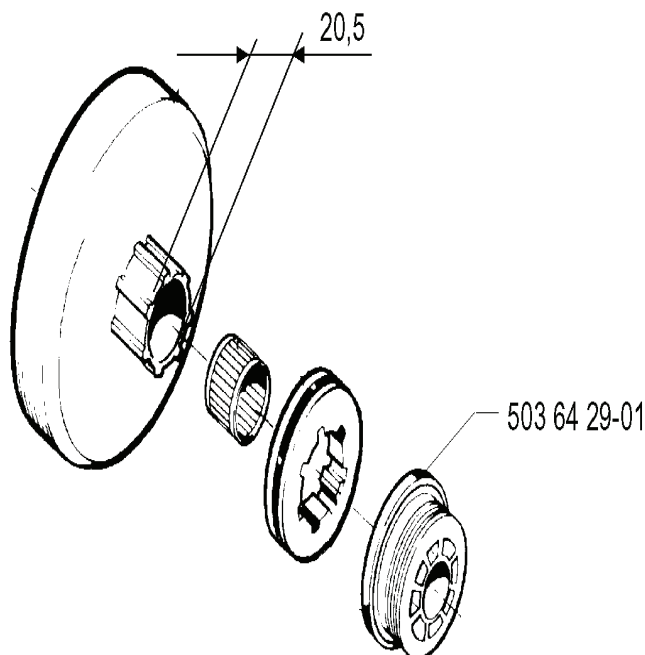

---

REF.	ART. NR	ARTIKELBESKRIVNING	ANMÄRKNING	KIT
5035585-01	503558501	VERKTYG		1
5035586-01	503558601	NYCKEL	NV4	1
5016917-01	501691701	KOMBINYCKEL		1
5019114-01	501911401	FETT TRYCKSPRUTA		1
5036212-01	503621201	FETT		1
5035586-02	503558602	NYCKEL	NV5	1

Y

≥ = Up to Tot  
Bis A  
A T.o.m.

Serial no. ≥ 3450001  
(1993)

Serial no. ≥ 4450041  
(1994)

---

REF.	ART. NR	ARTIKELBESKRIVNING	ANMÄRKNING	KIT
503 25 34-01	503253401	NÄLLAGER		1
501 45 74-02	501457402	RIM	.325X7	1
504 52 30-02	504523002	RIM	3/8X7	1
501 86 41-01	501864101	SPÅNSPRUTSKYDD		1
501 86 69-01	501866901	PUMPDRIV		1
503 64 29-01	503642901	PUMPDRIV		1
503 45 39-02	503453902	KOPPLINGSTRUMMA KPL	3/8X7	1
503 74 54-01	503745401	KOPPLINGSTRUMMA KPL	.325X7	1

**C**

**\*compl 503 90 79-71**

---

REF.	ART. NR	ARTIKELBESKRIVNING	ANMÄRKNING	KIT
5039079-71	503907971	CYLINDER KPL		1
7255331-55	725533155	SKRUV IHSCM		1
5037153-01	503715301	DEKOMPRESSIONSVENTIL		1
5035522-01	503552201	PLUGG		1
5037063-01	503706301	VÄRMEAVLEDARE		1
5037048-01	503704801	PACKNING		1
5032890-15	503289015	KOLVRING		1
7374312-00	737431200	LÅSRING		1
5035311-71	503531171	KOLV KPL		1
5018618-01	501861801	NÅLLAGER		1
5032351-08	503235108	TÄNDSTIFT	RCJ 7Y	1